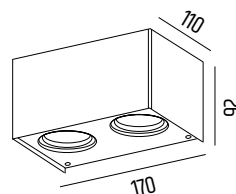

BRICK

FINISH COLORS:

BRICK H DUE

7025 2xLED PAR 16 max. 2x 10W

BRICK V DUE

7023 2xLED PAR16 max. 2x 10W

BRICK H DUE

BRICK V DUE

HOUSING:

MONTAGE:

DIFFUSER:

OPTICS/ROTATION:

LIGHT SOURCE:

POWER SUPPLY:

CONTROL:

NORMS: