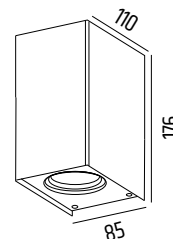

BRICK

FINISH COLORS:

BRICK H DUE

7025 2xLED PAR 16 max. 2x 10W

BRICK V DUE

7023 2xLED PAR16 max. 2x 10W

BRICK H DUE

BRICK V DUE

HOUSING:

MONTAGE:

DIFFUSER:

OPTICS/ROTATION:

LIGHT SOURCE:

POWER SUPPLY:

CONTROL:

NORMS: