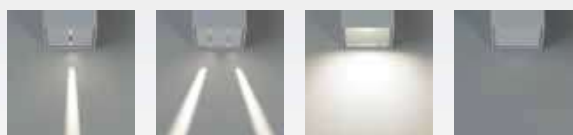

# CREDO 100 ○

9020

9021

9022

9023

3020W

FINISH COLORS: