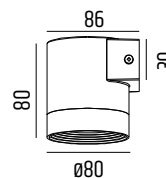

VARIO R UNO PAR16