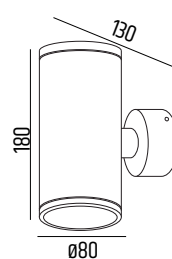

VARIO R DUE PAR16