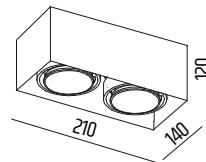

CUBIC 140 DUE RETROFIT

1222 2xLED AR111 G53 max.2x15W