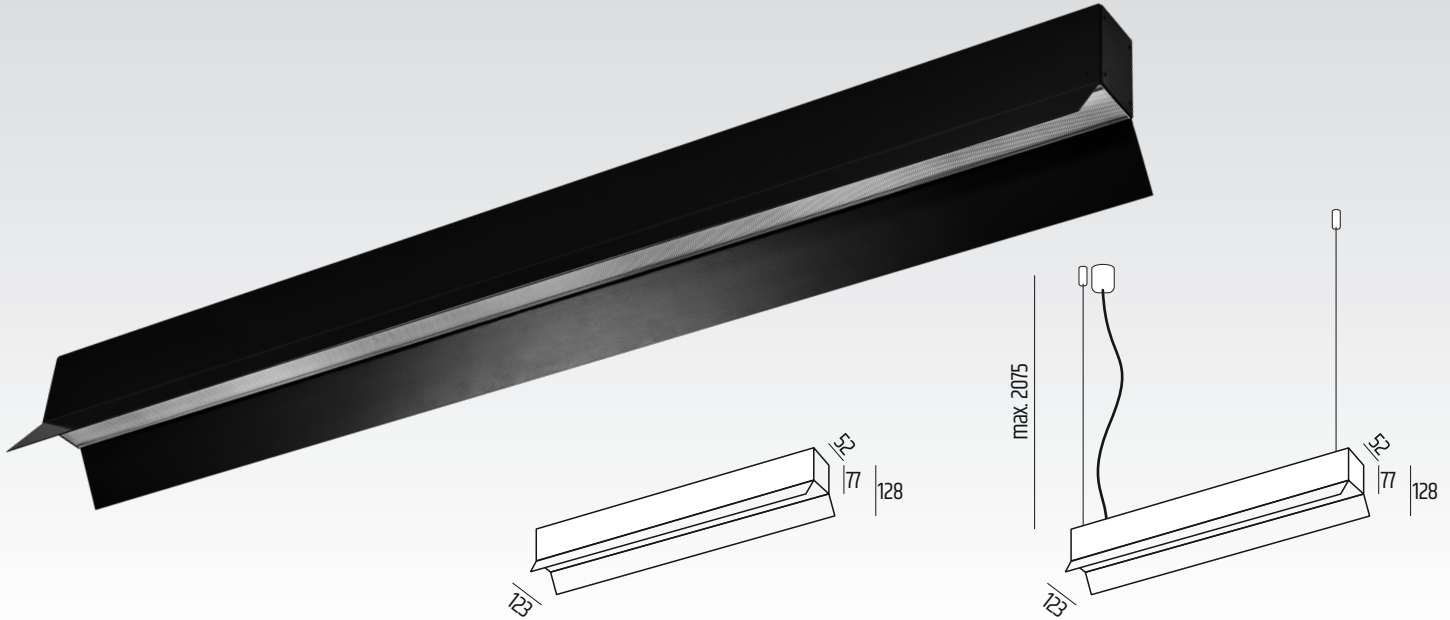

LINDUSTRIAL N/Z^o

FINISH COLORS:

LINDUSTRIAL N/Z

450lm-2,8W / 650lm-4,2W / 780lm-5,2W / 940lm-6,2W / 1100lm-7,2W - 0,28mb
1400lm-8,2W / 1700lm-10W / 2000lm-11,7W - 0,28mb
3000K lub 4000K

LINDUSTRIAL N/Z 3000K

dimensions (mm)	number of LED modules	value ϕ (lm) per Led module			
		450/650/780/940/1100 (lm)	power of system (W)	1400/1700/2000 (lm)	power of system (W)
a		code		code	
570	2	LIND N_ Z8041	5,5 / 8,0 / 9,5 / 11,4 / 13,3	LIND N_ Z8055	17,0 / 20,6 / 24,2
853	3	LIND N_ Z8043	8,3 / 12,0 / 14,3 / 17,2 / 20,1	LIND N_ Z8057	25,6 / 31,0 / 36,5
1136	4	LIND N_ Z8045	11,0 / 16,0 / 19,0 / 22,8 / 26,7	LIND N_ Z8059	34,0 / 41,2 / 48,5
1419	5	LIND N_ Z8047	13,8 / 20,0 / 23,8 / 28,6 / 33,4	LIND N_ Z8061	42,5 / 51,6 / 60,7

LINDUSTRIAL N/Z 4000K

dimensions (mm)	number of LED modules	value ϕ (lm) per Led module			
		450/650/780/940/1100 (lm)	power of system (W)	1400/1700/2000 (lm)	power of system (W)
a		code		code	
570	2	LIND N_ Z8042	5,5 / 8,0 / 9,5 / 11,4 / 13,3	LIND N_ Z8056	17,0 / 20,6 / 24,2
853	3	LIND N_ Z8044	8,3 / 12,0 / 14,3 / 17,2 / 20,1	LIND N_ Z8058	25,6 / 31,0 / 36,5
1136	4	LIND N_ Z8046	11,0 / 16,0 / 19,0 / 22,8 / 26,7	LIND N_ Z8060	34,0 / 41,2 / 48,5
1419	5	LIND N_ Z8048	13,8 / 20,0 / 23,8 / 28,6 / 33,4	LIND N_ Z8062	42,5 / 51,6 / 60,7

HOUSING:

MONTAGE:

DIFFUSER:

OPTICS/ROTATION:

LIGHT SOURCE:

POWER SUPPLY:

CONTROL:

NORMS: