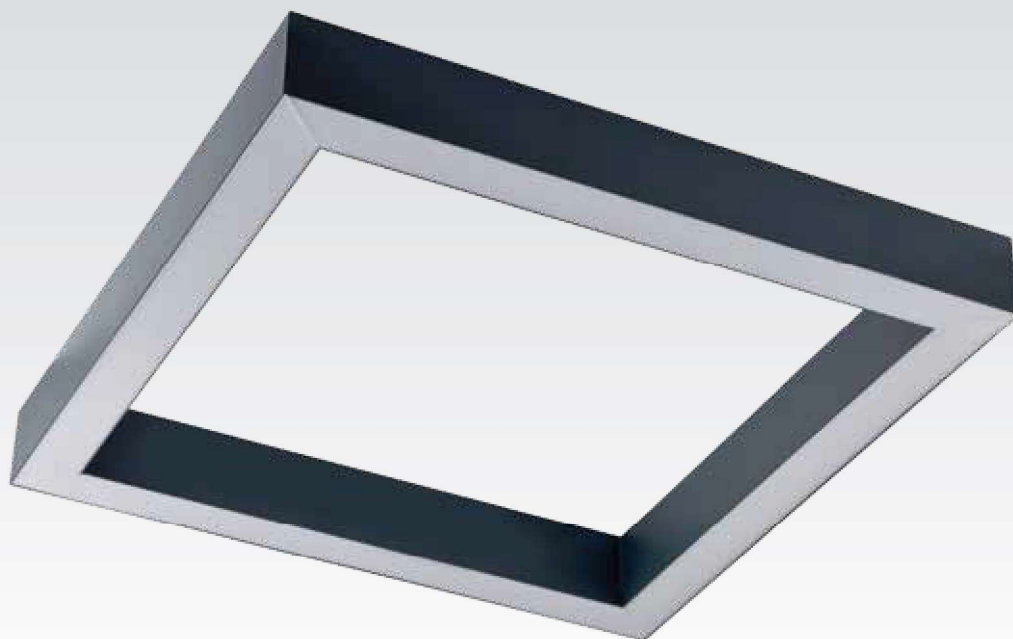

LINE SSL FRAME N/Z

N6782-B

FINISH COLORS:

LINE SSL FRAME N/Z

N6782 33-57W 3600-6100lm 3000K

N6787 33-57W 3900-6600lm 4000K

HOUSING:

MONTAGE: