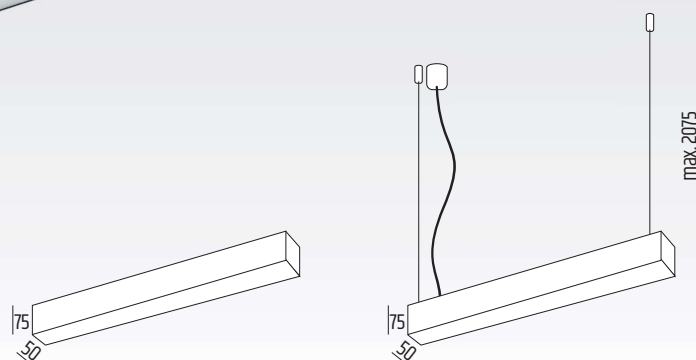

LINE SSL N/Z

FINISH COLORS:

LINE SSL N/Z

450lm-2,8W / 650lm-4,2W / 780lm-5,2W / 940lm-6,2W / 1100lm-7,2W - 0,28mb
 1400lm-8,2W / 1700lm-10W / 2000lm-11,7W - 0,28mb
 3000K lub 4000K

LINE SSL N/Z 3000K

dimensions (mm)	number of LED modules	value ϕ (lm) per Led module			
		450/650/780/940/1100 (lm)	power of system (W)	1400/1700/2000 (lm)	power of system (W)
a		code		code	
570	2	SSLN_Z8041	5,5 / 8,0 / 9,5 / 11,4 / 13,3	SSLN_Z8055	17,0 / 20,6 / 24,2
853	3	SSLN_Z8043	8,3 / 12,0 / 14,3 / 17,2 / 20,1	SSLN_Z8057	25,6 / 31,0 / 36,5
1136	4	SSLN_Z8045	11,0 / 16,0 / 19,0 / 22,8 / 26,7	SSLN_Z8059	34,0 / 41,2 / 48,5
1419	5	SSLN_Z8047	13,8 / 20,0 / 23,8 / 28,6 / 33,4	SSLN_Z8061	42,5 / 51,6 / 60,7
1702	6	SSLN_Z8049	16,5 / 24,0 / 28,5 / 34,2 / 40,0	SSLN_Z8063	50,9 / 61,8 / 72,7
1985	7	SSLN_Z8051	19,3 / 28,0 / 33,3 / 39,9 / 46,7	SSLN_Z8065	59,5 / 72,2 / 85,0
2268	8	SSLN_Z8053	22,1 / 32,0 / 38,1 / 45,6 / 53,4	SSLN_Z8067	68,1 / 82,6 / 97,2

HOUSING:

MONTAGE:

DIFFUSER:

OPTICS/ROTATION:

LINE SSL N/Z 4000K

dimensions (mm)	number of LED modules	value ϕ (lm) per Led module			
		450/650/780/940/1100 (lm)	power of system (W)	1400/1700/2000 (lm)	power of system (W)
a		code		code	
570	2	SSLN_Z8042	5,5 / 8,0 / 9,5 / 11,4 / 13,3	SSLN_Z8056	17,0 / 20,6 / 24,2
853	3	SSLN_Z8044	8,3 / 12,0 / 14,3 / 17,2 / 20,1	SSLN_Z8058	25,6 / 31,0 / 36,5
1136	4	SSLN_Z8046	11,0 / 16,0 / 19,0 / 22,8 / 26,7	SSLN_Z8060	34,0 / 41,2 / 48,5
1419	5	SSLN_Z8048	13,8 / 20,0 / 23,8 / 28,6 / 33,4	SSLN_Z8062	42,5 / 51,6 / 60,7
1702	6	SSLN_Z8050	16,5 / 24,0 / 28,5 / 34,2 / 40,0	SSLN_Z8064	50,9 / 61,8 / 72,7
1985	7	SSLN_Z8052	19,3 / 28,0 / 33,3 / 39,9 / 46,7	SSLN_Z8066	59,5 / 72,2 / 85,0
2268	8	SSLN_Z8054	22,1 / 32,0 / 38,1 / 45,6 / 53,4	SSLN_Z8068	68,1 / 82,6 / 97,2