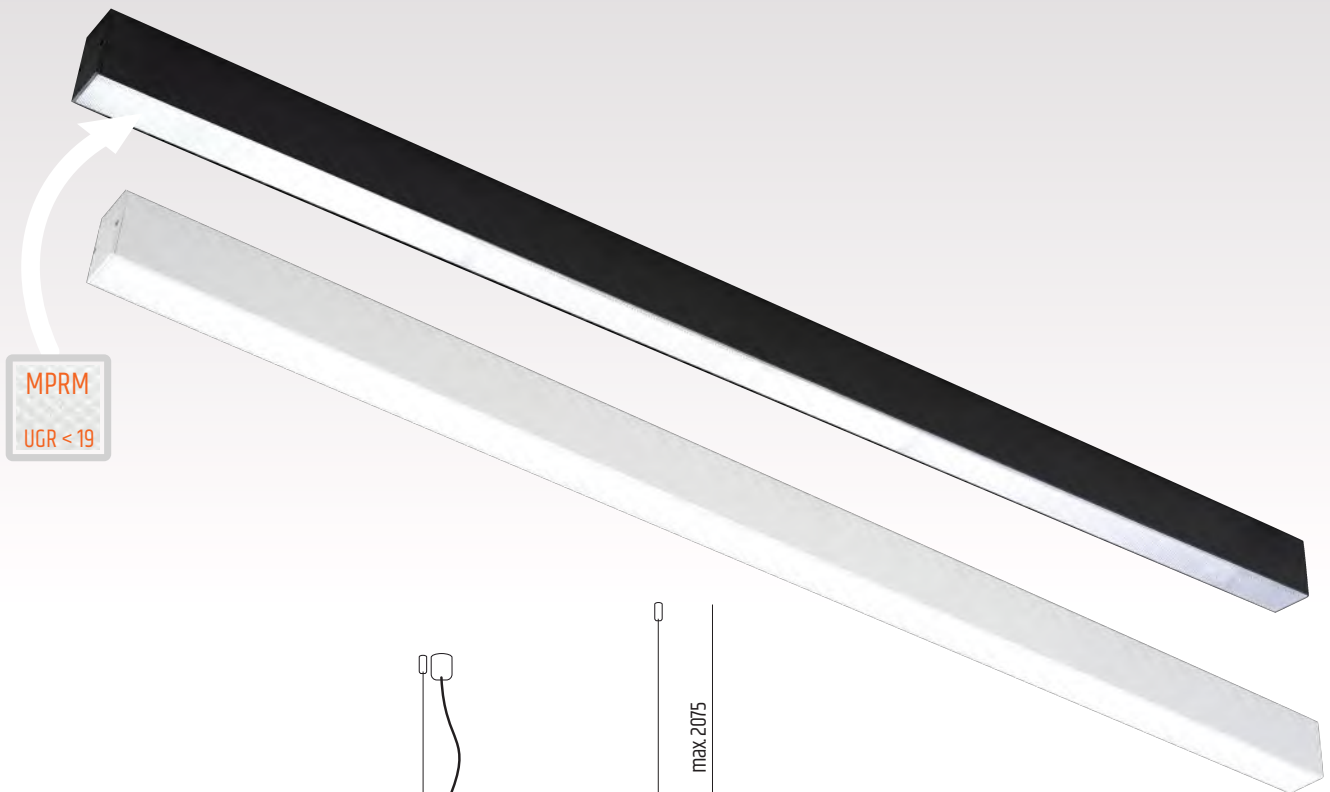

LINE SSM N/Z

MPRM
UGR < 19

FINISH COLORS:

LINE SSM N/Z

450lm-2,8W / 650lm-4,2W / 780lm-5,2W / 940lm-6,2W / 1100lm-7,2W - 0,28mb
3000K lub 4000K

HOUSING:

MONTAGE:

DIFFUSER:

OPTICS/ROTATION:

LIGHT SOURCE:

POWER SUPPLY:

CONTROL:

NORMS:

LINE SSM N/Z 3000K

dimensions (mm)	number of LED modules	value ϕ (lm) per Led module	
		450/650/780/940/1100 (lm)	power of system (W)
a		code	
320	1	SSM N_ Z9039	2,8 / 4,0 / 4,8 / 5,7 / 6,7
570	2	SSM N_ Z9041	5,5 / 8,0 / 9,5 / 11,4 / 13,3
853	3	SSM N_ Z9043	8,3 / 12,0 / 14,3 / 17,2 / 20,1
1136	4	SSM N_ Z9045	11,0 / 16,0 / 19,0 / 22,8 / 26,7
1419	5	SSM N_ Z9047	13,8 / 20,0 / 23,8 / 28,6 / 33,4
1702	6	SSM N_ Z9049	16,5 / 24,0 / 28,5 / 34,2 / 40,0
1985	7	SSM N_ Z9051	19,3 / 28,0 / 33,3 / 39,9 / 46,7
2268	8	SSM N_ Z9053	22,1 / 32,0 / 38,1 / 45,6 / 53,4

LINE SSM N/Z 4000K

dimensions (mm)	number of LED modules	value ϕ (lm) per Led module	
		450/650/780/940/1100 (lm)	power of system (W)
a		code	
320	1	SSM N_ Z9040	2,8 / 4,0 / 4,8 / 5,7 / 6,7
570	2	SSM N_ Z9042	5,5 / 8,0 / 9,5 / 11,4 / 13,3
853	3	SSM N_ Z9044	8,3 / 12,0 / 14,3 / 17,2 / 20,1
1136	4	SSM N_ Z9046	11,0 / 16,0 / 19,0 / 22,8 / 26,7
1419	5	SSM N_ Z9048	13,8 / 20,0 / 23,8 / 28,6 / 33,4
1702	6	SSM N_ Z9050	16,5 / 24,0 / 28,5 / 34,2 / 40,0
1985	7	SSM N_ Z9052	19,3 / 28,0 / 33,3 / 39,9 / 46,7
2268	8	SSM N_ Z9054	22,1 / 32,0 / 38,1 / 45,6 / 53,4