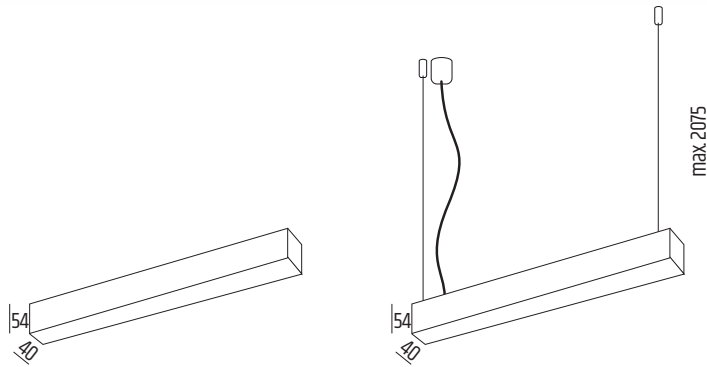

LINE SSM N/Z

MPRM
UGR < 19

FINISH COLORS:

LINE SSM N/Z

450lm-2,8W / 650lm-4,2W / 780lm-5,2W / 940lm-6,2W / 1100lm-7,2W - 0,28mb
3000K lub 4000K

HOUSING:

MONTAGE:

DIFFUSER:

OPTICS/ROTATION:

LIGHT SOURCE:

POWER SUPPLY:

CONTROL:

NORMS:

LINE SSM N/Z 3000K

dimensions (mm)	number of LED modules	value ϕ (lm) per Led module	
		450/650/780/940/1100 (lm)	power of system (W)
a		code	
320	1	SSM N_ Z9039	2,8 / 4,0 / 4,8 / 5,7 / 6,7
570	2	SSM N_ Z9041	5,5 / 8,0 / 9,5 / 11,4 / 13,3
853	3	SSM N_ Z9043	8,3 / 12,0 / 14,3 / 17,2 / 20,1
1136	4	SSM N_ Z9045	11,0 / 16,0 / 19,0 / 22,8 / 26,7
1419	5	SSM N_ Z9047	13,8 / 20,0 / 23,8 / 28,6 / 33,4
1702	6	SSM N_ Z9049	16,5 / 24,0 / 28,5 / 34,2 / 40,0
1985	7	SSM N_ Z9051	19,3 / 28,0 / 33,3 / 39,9 / 46,7
2268	8	SSM N_ Z9053	22,1 / 32,0 / 38,1 / 45,6 / 53,4

LINE SSM N/Z 4000K

dimensions (mm)	number of LED modules	value ϕ (lm) per Led module	
		450/650/780/940/1100 (lm)	power of system (W)
a		code	
320	1	SSM N_ Z9040	2,8 / 4,0 / 4,8 / 5,7 / 6,7
570	2	SSM N_ Z9042	5,5 / 8,0 / 9,5 / 11,4 / 13,3
853	3	SSM N_ Z9044	8,3 / 12,0 / 14,3 / 17,2 / 20,1
1136	4	SSM N_ Z9046	11,0 / 16,0 / 19,0 / 22,8 / 26,7
1419	5	SSM N_ Z9048	13,8 / 20,0 / 23,8 / 28,6 / 33,4
1702	6	SSM N_ Z9050	16,5 / 24,0 / 28,5 / 34,2 / 40,0
1985	7	SSM N_ Z9052	19,3 / 28,0 / 33,3 / 39,9 / 46,7
2268	8	SSM N_ Z9054	22,1 / 32,0 / 38,1 / 45,6 / 53,4