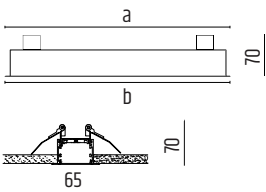

LINE SSL P G/K ○

FINISH COLORS:

LINE SSL P G/K 3000K

dimensions (mm)		number of LED modules	value Φ (lm) per Led module			
			450/650/780 (lm)	power of system (W)	940/1100/1250 (lm)	power of system (W)
a	b		code		code	
572	586	2	SSLP8041-GK	5,5 / 8,0 / 9,5	SSLP8055-GK	11,5 / 13,5 / 15,3
855	869	3	SSLP8043-GK	8,3 / 12,0 / 14,3	SSLP8057-GK	17,3 / 20,3 / 23,0
1138	1152	4	SSLP8045-GK	11,0 / 16,0 / 19,0	SSLP8059-GK	23,0 / 27,0 / 30,6
1421	1435	5	SSLP8047-GK	13,8 / 20,0 / 23,8	SSLP8061-GK	28,8 / 33,8 / 38,3
1704	1718	6	SSLP8049-GK	16,5 / 24,0 / 28,5	SSLP8063-GK	34,5 / 40,5 / 46,0
1987	2001	7	SSLP8051-GK	19,3 / 28,0 / 33,3	SSLP8065-GK	40,0 / 47,0 / 53,5
2270	2284	8	SSLP8053-GK	22,1 / 32,0 / 38,1	SSLP8067-GK	46,0 / 54,0 / 61,0

LINE SSL P G/K 4000K

dimensions (mm)		number of LED modules	value Φ (lm) per Led module			
			450/650/780 (lm)	power of system (W)	940/1100/1250 (lm)	power of system (W)
a	b		code		code	
572	586	2	SSLP8042-GK	5,5 / 8,0 / 9,5	SSLP8056-GK	11,5 / 13,5 / 15,3
855	869	3	SSLP8044-GK	8,3 / 12,0 / 14,3	SSLP8058-GK	17,3 / 20,3 / 23,0
1138	1152	4	SSLP8046-GK	11,0 / 16,0 / 19,0	SSLP8060-GK	23,0 / 27,0 / 30,6
1421	1435	5	SSLP8048-GK	13,8 / 20,0 / 23,8	SSLP8062-GK	28,8 / 33,8 / 38,3
1704	1718	6	SSLP8050-GK	16,5 / 24,0 / 28,5	SSLP8064-GK	34,5 / 40,5 / 46,0
1987	2001	7	SSLP8052-GK	19,3 / 28,0 / 33,3	SSLP8066-GK	40,0 / 47,0 / 53,5
2270	2284	8	SSLP8054-GK	22,1 / 32,0 / 38,1	SSLP8068-GK	46,0 / 54,0 / 61,0