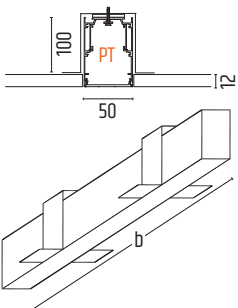

## LINE SSL PT 3000K

dimensions (mm)	number of LED modules	value $\phi$ (lm) per Led module					
		450/650/780 (lm)		940/1100/1250 (lm)		1500/1800/2000 (lm)	
a	b	code	power of system (W)	code	power of system (W)	code	power of system (W)
572	570	SSLP8041-T	5,5 / 8,0 / 9,5	SSLP8055-T	11,5 / 13,5 / 15,3	SSLP8069-T	18,4 / 22,1 / 24,5
855	853	SSLP8043-T	8,3 / 12,0 / 14,3	SSLP8057-T	17,3 / 20,3 / 23,0	SSLP8071-T	27,5 / 33,2 / 36,8
1138	1136	SSLP8045-T	11,0 / 16,0 / 19,0	SSLP8059-T	23,0 / 27,0 / 30,6	SSLP8073-T	36,8 / 44,2 / 49,0
1421	1419	SSLP8047-T	13,8 / 20,0 / 23,8	SSLP8061-T	28,8 / 33,8 / 38,3	SSLP8075-T	46,0 / 55,3 / 61,2
1704	1702	SSLP8049-T	16,5 / 24,0 / 28,5	SSLP8063-T	34,5 / 40,5 / 46,0	SSLP8077-T	55,0 / 66,0 / 74,0
1987	1985	SSLP8051-T	19,3 / 28,0 / 33,3	SSLP8065-T	40,0 / 47,0 / 53,5		
2270	2268	SSLP8053-T	22,1 / 32,0 / 38,1	SSLP8067-T	46,0 / 54,0 / 61,0		

## LINE SSL PT 4000K

dimensions (mm)	number of LED modules	value $\phi$ (lm) per Led module					
		450/650/780 (lm)		940/1100/1250 (lm)		1500/1800/2000 (lm)	
a	b	code	power of system (W)	code	power of system (W)	code	power of system (W)
572	570	SSLP8042-T	5,5 / 8,0 / 9,5	SSLP8056-T	11,5 / 13,5 / 15,3	SSLP8070-T	18,4 / 22,1 / 24,5
855	853	SSLP8044-T	8,3 / 12,0 / 14,3	SSLP8058-T	17,3 / 20,3 / 23,0	SSLP8072-T	27,5 / 33,2 / 36,8
1138	1136	SSLP8046-T	11,0 / 16,0 / 19,0	SSLP8060-T	23,0 / 27,0 / 30,6	SSLP8074-T	36,8 / 44,2 / 49,0
1421	1419	SSLP8048-T	13,8 / 20,0 / 23,8	SSLP8062-T	28,8 / 33,8 / 38,3	SSLP8076-T	46,0 / 55,3 / 61,2
1704	1702	SSLP8050-T	16,5 / 24,0 / 28,5	SSLP8064-T	34,5 / 40,5 / 46,0	SSLP8078-T	55,0 / 66,0 / 74,0
1987	1985	SSLP8052-T	19,3 / 28,0 / 33,3	SSLP8066-T	40,0 / 47,0 / 53,5		
2270	2268	SSLP8054-T	22,1 / 32,0 / 38,1	SSLP8068-T	46,0 / 54,0 / 61,0		