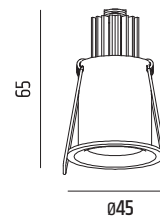

OZONE R DEEP MINI ○

2890B

FINISH COLORS:

OZONE R DEEP MINI

2890 5,4W 350lm 3000K

HOUSING:

MONTAGE:

DIFFUSER: