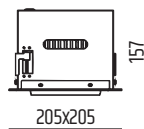

QUBEE ○

FINISH COLORS:

QUBEE UNO

- 6422 6-24W 950-3300lm 3000K
- 6427 6-24W 990-3400lm 4000K
- 6423 25-40W 3400-5100lm 3000K
- 6428 25-40W 3500-5300lm 4000K

QUBEE DUE

- 6432 2x6-24W 2x950-3300lm 3000K
- 6437 2x6-24W 2x990-3400lm 4000K
- 6433 2x25-40W 2x3400-5100lm 3000K
- 6438 2x25-40W 2x3500-5300lm 4000K

QUBEE TRE

- 6442 3x6-24W 3x950-3300lm 3000K
- 6447 3x6-24W 3x990-3400lm 4000K
- 6443 3x25-40W 3x3400-5100lm 3000K
- 6448 3x25-40W 3x3500-5300lm 4000K

HOUSING:

MONTAGE:

DIFFUSER:

OPTICS/ROTATION:

LIGHT SOURCE:

POWER SUPPLY:

CONTROL:

NORMS: