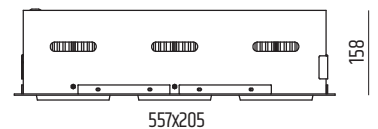

QUBEE ○

FINISH COLORS:

QUBEE UNO

- 6422 6-24W 950-3300lm 3000K
- 6427 6-24W 990-3400lm 4000K
- 6423 25-40W 3400-5100lm 3000K
- 6428 25-40W 3500-5300lm 4000K

QUBEE DUE

- 6432 2x6-24W 2x950-3300lm 3000K
- 6437 2x6-24W 2x990-3400lm 4000K
- 6433 2x25-40W 2x3400-5100lm 3000K
- 6438 2x25-40W 2x3500-5300lm 4000K

QUBEE TRE

- 6442 3x6-24W 3x950-3300lm 3000K
- 6447 3x6-24W 3x990-3400lm 4000K
- 6443 3x25-40W 3x3400-5100lm 3000K
- 6448 3x25-40W 3x3500-5300lm 4000K

HOUSING:

MONTAGE:

DIFFUSER:

OPTICS/ROTATION:

LIGHT SOURCE:

POWER SUPPLY:

CONTROL:

NORMS: