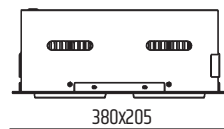

QUBEE ○

FINISH COLORS:

QUBEE UNO

- 6422 6-24W 950-3300lm 3000K
- 6427 6-24W 990-3400lm 4000K
- 6423 25-40W 3400-5100lm 3000K
- 6428 25-40W 3500-5300lm 4000K

QUBEE DUE

- 6432 2x6-24W 2x950-3300lm 3000K
- 6437 2x6-24W 2x990-3400lm 4000K
- 6433 2x25-40W 2x3400-5100lm 3000K
- 6438 2x25-40W 2x3500-5300lm 4000K

QUBEE TRE

- 6442 3x6-24W 3x950-3300lm 3000K
- 6447 3x6-24W 3x990-3400lm 4000K
- 6443 3x25-40W 3x3400-5100lm 3000K
- 6448 3x25-40W 3x3500-5300lm 4000K

HOUSING:

MONTAGE:

DIFFUSER:

OPTICS/ROTATION:

LIGHT SOURCE:

POWER SUPPLY:

CONTROL:

NORMS: