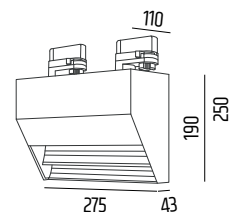

LATUS UNO

6070W

FINISH COLORS:

LATUS UNO

6070 18-33W 2500-4400lm 3000K

6075 18-33W 2600-4600lm 4000K

HOUSING:

MONTAGE: