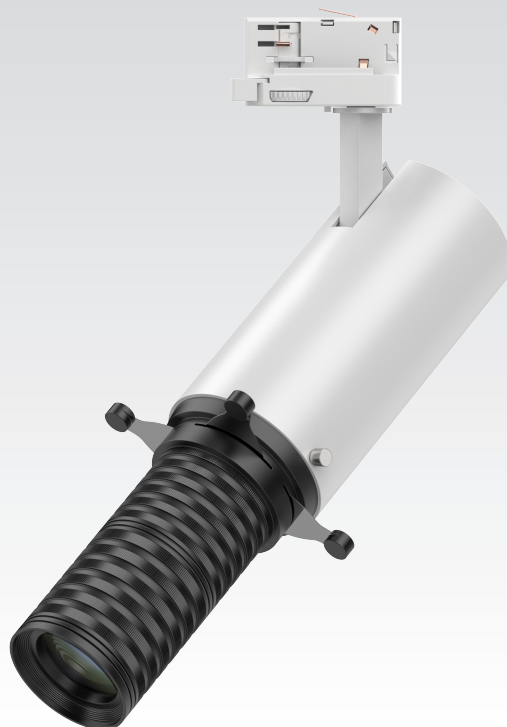

# TIBIA ZOOM FRAMER

6702WB

FINISH COLORS:

## TIBIA ZOOM FRAMER 3F

6702 24W 710-780lm 3000K  
6707 24W 770-840lm 4000K

HOUSING:

MONTAGE:

DIFFUSER:

OPTICS/ROTATION:

ACCESSORIES: 9300

CEILING BASE:

## Modena 6702 TIBIA ZOOM FRAMER 3000K CRI97 24W 15° / Wykres stożkowy